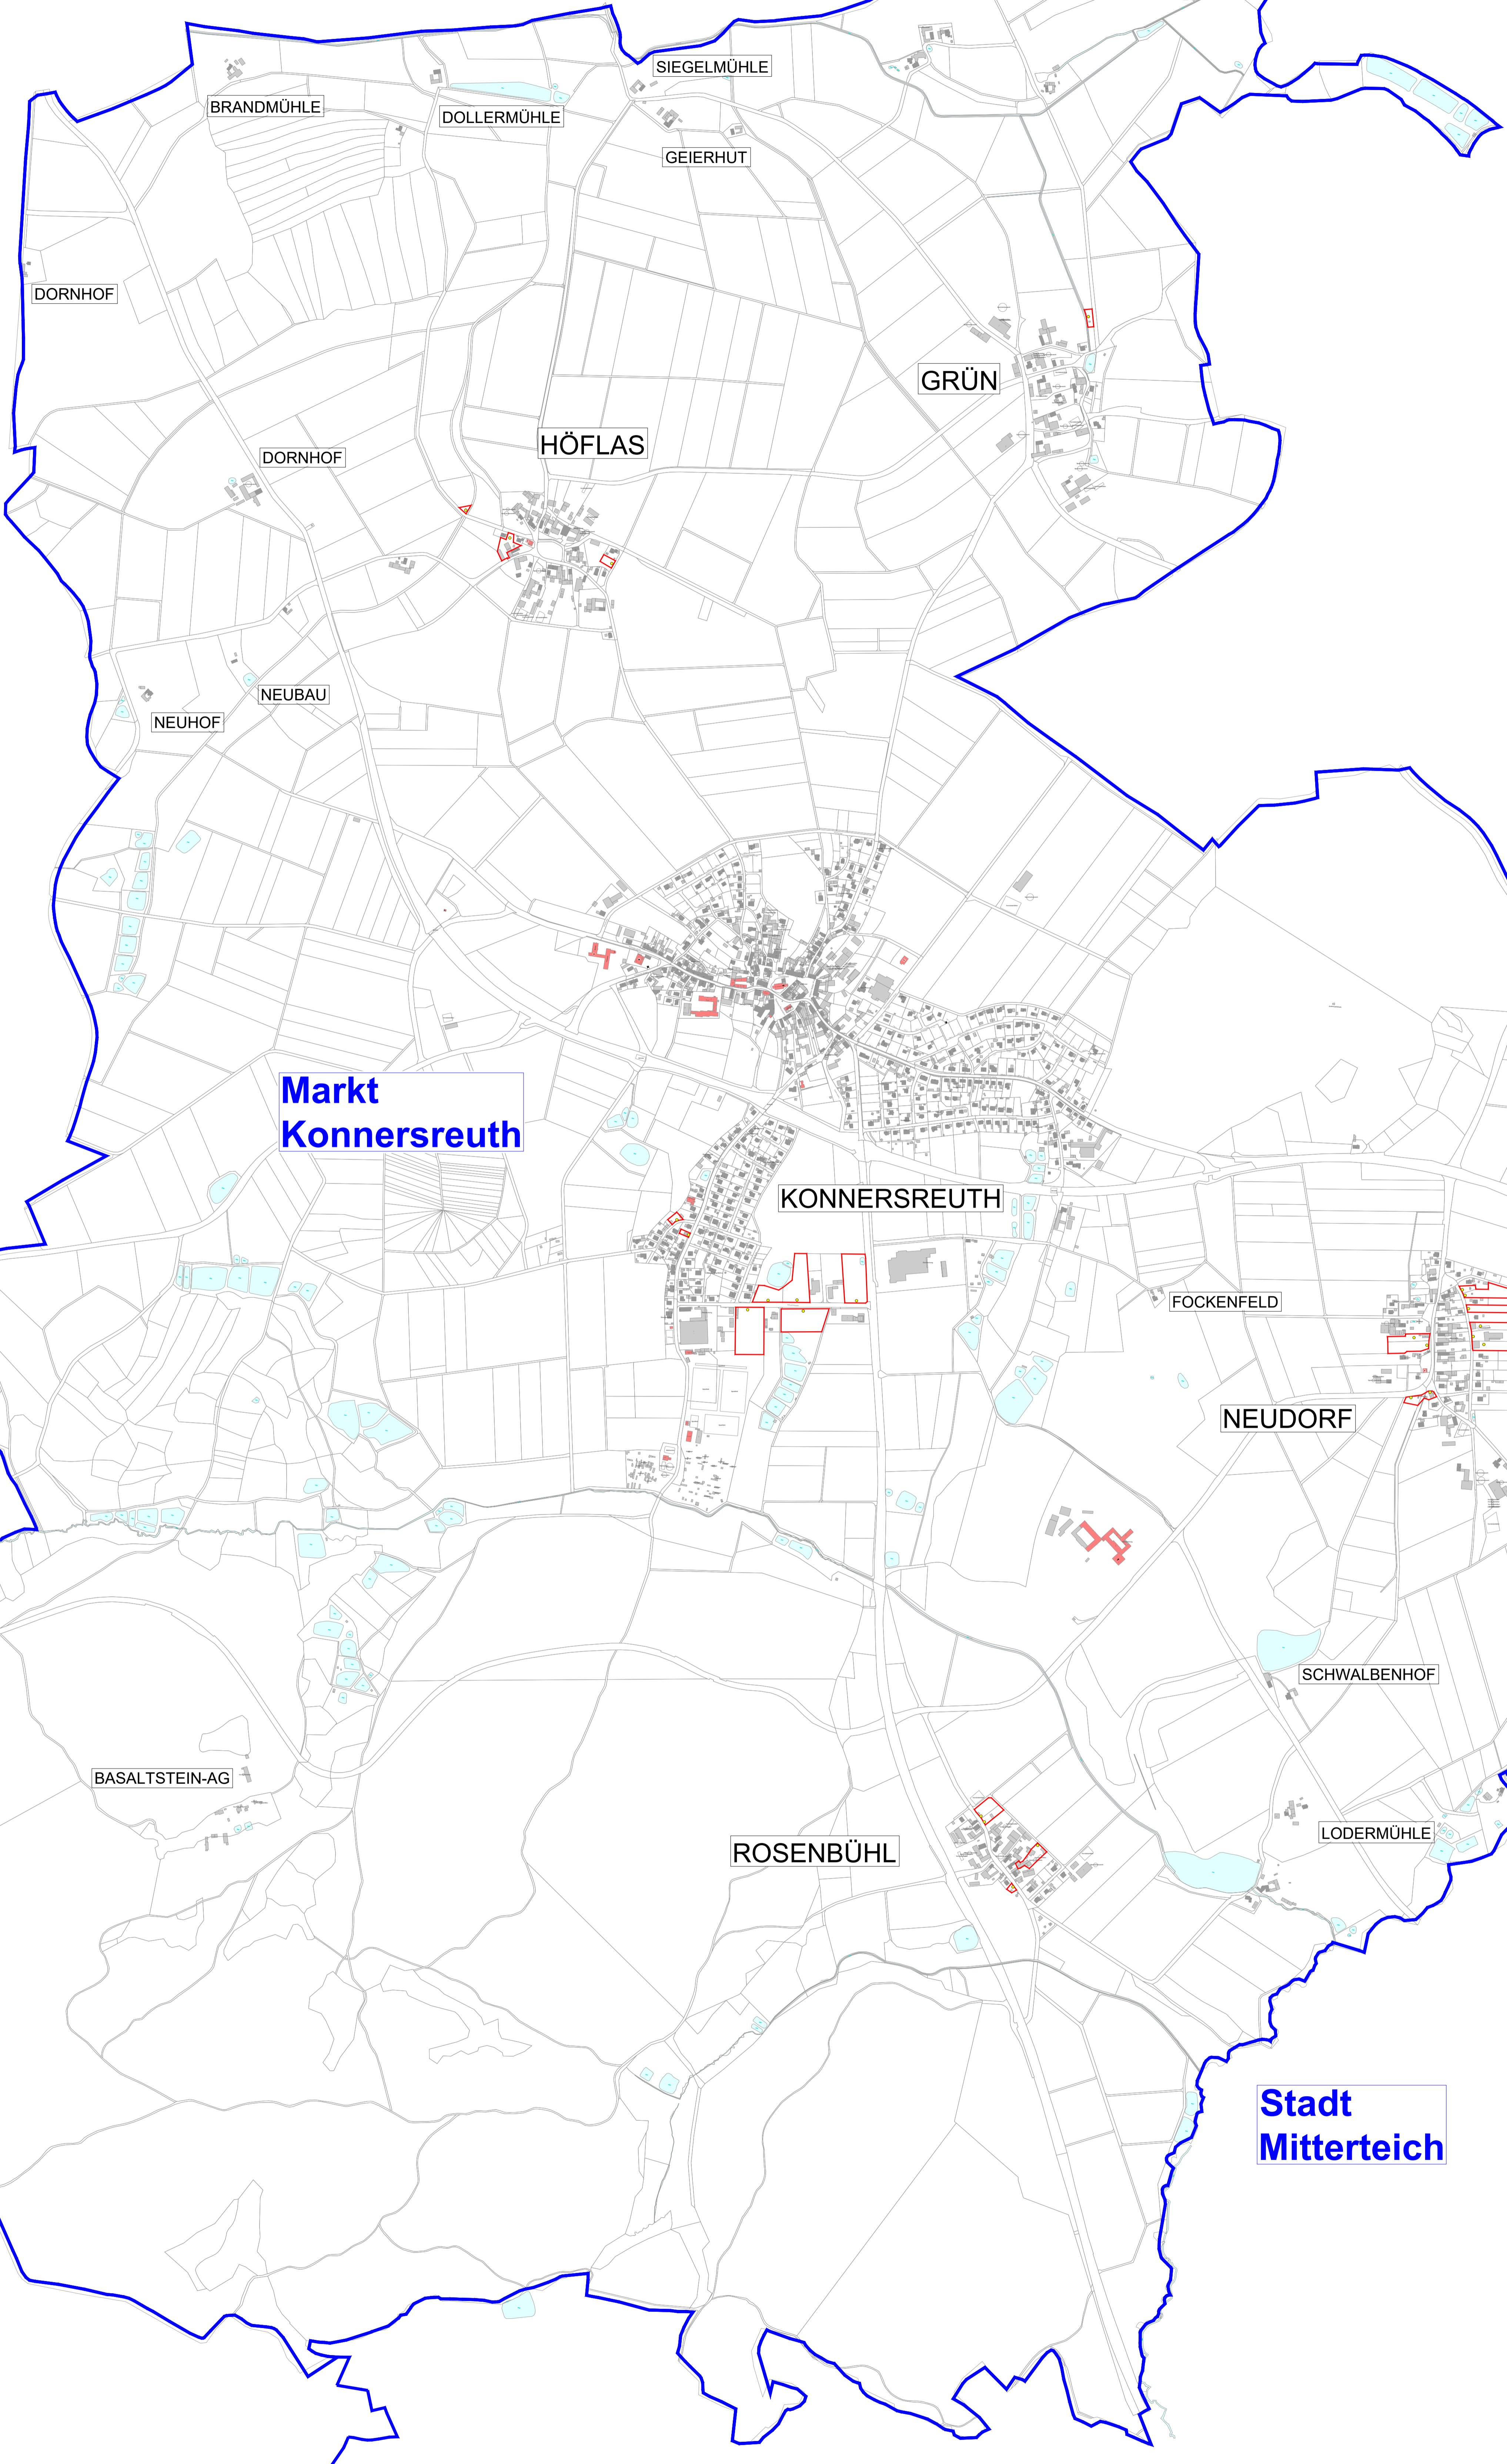

Markt Schirnding

Stadt Arzberg

Stadt Waldsassen

Markt Konnersreuth

Stadt Mitterteich

Gemeinde Pechbrunn

1.000 Meter

Geobasisdaten © Bayerische Vermessungsverwaltung

LEGENDE:
 vorläufiges Erschließungsgebiet zur Markterkundung
 Gemeindegrenze
 Erschließungsgebiete
Anschlusspunkte
 gewerblich
 privat
 aktuelle Bandbreite in Mbit/s

mindestens 100 Mbit/s im Download aber weniger als 200 Mbit/s symmetrisch
 mindestens 30 Mbit/s im Download aber weniger als 100 Mbit/s im Download
 weniger als 30 Mbit/s im Download